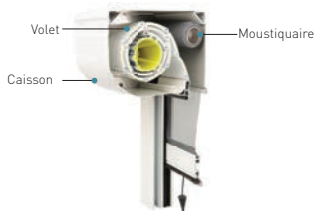

Visio Moustiquaire VM

- 2 produits en 1
- Emprise minimale sur la fenêtre : sections de Caisson 123/132/155
- Optimisation du clair de vitrage (lumière)
- 2 formes de caisson au choix, arrondi ou pan coupé
- Coulisse esthétique et design
- Lame finale encastrée : effacement total dans le caisson
- Moustiquaire manœuvrée par tirage direct
- Possibilité de récupérer 4 mm d'absence de jeu en largeur à la pose
- Pose en enroulement extérieur uniquement

**TRÈS ADAPTÉ
AUX CHAMBRES
D'ENFANTS
ET AUX CUISINES**

CAS DE POSE

Pose **SANS RÉSERVATION**

Construction traditionnelle
avec isolation par l'intérieur ou l'extérieur

Possible aussi en Maison Ossature Bois