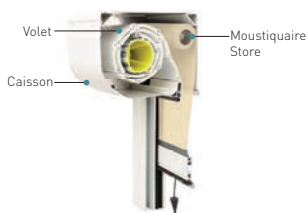

Visio Moustiquaire Store VMS

- 2 produits en 1
- 23 coloris de Moustiquaire Store Toile Soltis 86 de Serge Ferrari®
- Emprise minimale sur la fenêtre : sections de Caisson 123/132/155/170 et 205
- Optimisation du clair de vitrage (lumière)
- 2 formes de caisson au choix, arrondi ou pan coupé pour une harmonisation avec Visio
- Coulisse esthétique et design
- Lame finale encastrée : effacement total dans le caisson
- Moustiquaire Store manœuvrée par tirage direct
- Possibilité de récupérer 4 mm d'absence de jeu en largeur à la pose
- Pose en enroulement extérieur uniquement

**TRÈS ADAPTÉ
AUX CHAMBRES
D'ENFANTS
ET AUX CUISINES**

CAS DE POSE

Pose **SANS RÉSERVATION**

Construction traditionnelle
avec isolation par l'intérieur ou l'extérieur

Sous linteau (Enroulement extérieur)

Possible aussi en Maison Ossature Bois