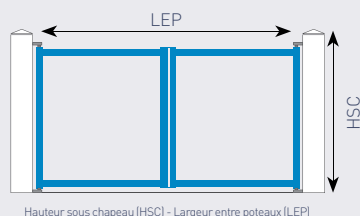

Limites dimensionnelles

PORTAIL BATTANT

2 vantaux

Hauteur sous chapeau (mm)	
Mini	1 200
Maxi	2 000

Largeur entre poteaux (mm)	
Mini	2 500
Maxi	5 000

- Pour les ouvertures 1/3-2/3, voir largeur du portillon pour le plus petit vantail
- Possibilité de dimensions inférieures en fonction des modèles et des options, consulter votre installateur-conseil

1 seul vantail

Hauteur sous chapeau (mm)	
Mini	1 200
Maxi	2 000

Largeur entre poteaux (mm)	
Mini	1 250
Maxi	3 000*