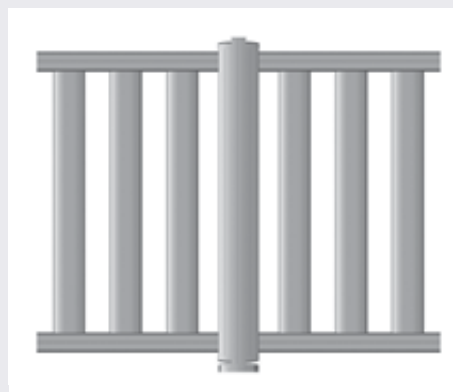

Poteau intermédiaire