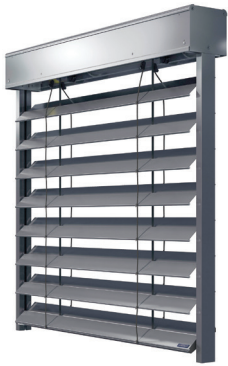

# Brise-Soleil Orientable Classic (BSO) (à pose rapide)

- Pose rapide comme un volet roulant en rénovation
- Caisson autoporté qui repose sur les coulisses
- Récepteur radio intégré dans le moteur
- Compatible avec les volets roulants Profalux radio
- Fins de course réglées en usine
- Livré prêt à poser et à fonctionner
- Clips anti-vent sur lame finale (en option)

### Pose dans **COFFRE TUNNEL**

Construction traditionnelle avec isolation par l'intérieur

Possible aussi en Isolation Thermique par l'Extérieur ou dans une réservation béton