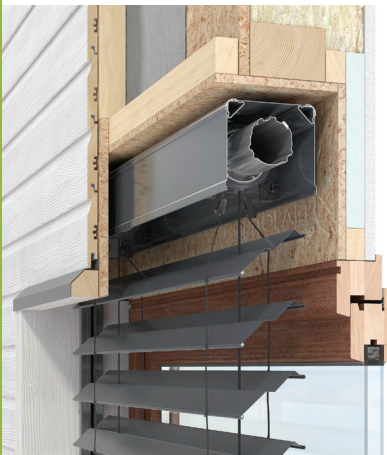

# Brise-Soleil Orientable Classic (BSO) (à pose rapide)

- Pose rapide comme un volet roulant en rénovation
- Caisson autoporté qui repose sur les coulisses
- Récepteur radio intégré dans le moteur
- Compatible avec les volets roulants Profalux radio
- Fins de course réglées en usine
- Livré prêt à poser et à fonctionner
- Clips anti-vent sur lame finale (en option)

### Pose dans **COFFRE TUNNEL**

Construction traditionnelle avec isolation par l'intérieur

Possible aussi en Isolation Thermique par l'Extérieur ou dans une réservation béton

### Pose dans **RÉSERVATION DANS BARDAGE**

Construction Maison Ossature Bois

### Pose **SANS RÉSERVATION**

Construction traditionnelle avec isolation par l'intérieur ou l'extérieur